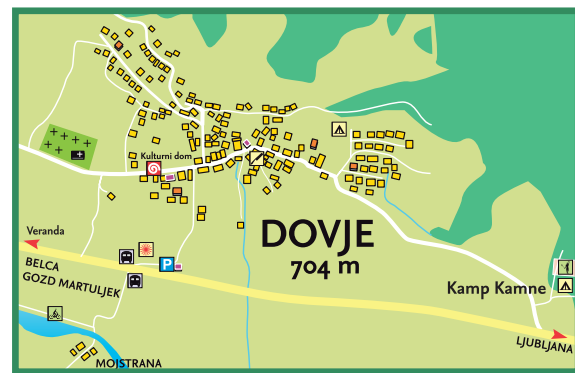

- Državna meja | National border
- - - Označena planinska pot | Marked hiking trail
- ① Slovenska planinska pot | Slovenian hiking trail (SPP)
- Pohodniška pot | Hiking trail
- Kolesarska pot | Bike trail
- Poletni tobogan | Summer slide
- Meja TNP | Triglav national park border
- Gorsko kolesarjenje | Mountain bike
- ▲ Razgledna točka | Viewpoint
- ▲ Kamp | Camp
- ▲ Tematska pot | Theme path
- ▲ Info | Info
- ▲ Medicinska pomoč | Health institution
- ▲ Koča | Mountain hut
- ▲ Naravna znamenitost | Natural sight
- ▲ Muzej | Museum
- ▲ Kulturna znamenitost | Cultural sight