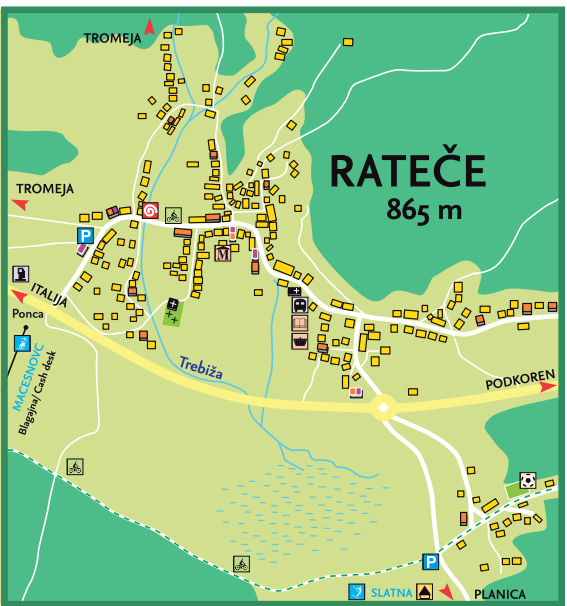

- Turistične informacije Tourist information Informationen für Touristen Informazioni turistiche - Parkirni prostor Parking space Parkplatz/ Parcheggio - Bencinski servis Petrol station Tankstelle Distributore di benzina	- Autobusno postajališče Bus stop Bushaltestelle Fermata dell' autobus - Trgovina Shop Laden/ Negozio - Pošta Post office Postamt Ufficio postale	- Banka Bank/ Banca - Ambulanta Medical centre Arzi/ Ambulatorio - Lekarna Chemist's Apotheke/ Farmacia - Bankomat Cash Machine Geldautomat/ Bancomat	- Razgledna točka Viewpoint Aussichtspunkt Punto panoramico - Lekarna Chemist's Apotheke/ Farmacia - Bankomat Cash Machine Geldautomat/ Bancomat	- Osnovna šola, vrtec Elementary school, kindergarten Grundschule, Kindergarten Scuola elementare, giardino d'infanzia - Postajališče za avtodome Motorhome and RV parking spot Wohnmobilstellplätze Area di sosta per camper - Autoservis Car servicing center KFZ-Werkstatt/ Autoassistenza - Taxi	- Kamp Campsite Campingplatz Campeggio - Planinska koča Mountain hut Berghütte Rifugio alpino - Casino - Knjižnica Library Bibliothek Biblioteca	- Otroško igrišče Children's playground Kinderspielplatz Campo giochi per bambini - Športno igrišče Sports ground Sportplatz Campo sportivo - Športna dvorana Sports hall Sporthalle Sala multiuso	- Kolesarska steza Cycling track Fahrradweg Pista ciclabile - Tenis igrišče Tennis court Tennisplatz Campo da tennis all' aperto - Golf igrišče Golf course Golfplatz Campo da golf	- Fitness Fitness studio - Polno snaljalniška Bena Pehta Summer toboggan slide Bena Pehta Sommerrodelbahn Bena Pehta Pista di slittino estiva Bena Pehta - Kolesarski park Bike park - Polnilno mesto za električna vozila An electric vehicle charging station Stromtankstellen für Elektrofahrzeuge Colonnina di ricarica per veicoli elettrici	- Animacija & športne aktivnosti Animation & sport activities Animation & Sportaktivitäten Animazione & attività sportive - Turistična agencija Tourist agency Reisebüro/ Agenzia turistica - Počivališče Resting place Rastplatz/ Area di servizio - Pokriti bazen Indoor swimming pool Hallenbad / Piscina coperta	- Frizerski salon Hairdresser Friseur Parrucchiere - Kozmetični salon Beauty salon Kosmetiksalon Salone di cosmetica - Muzej Museum Museo	- Gostinski lokal Inn, pub, bar, restaurant Gaststätte, Pub, Bar, Lokal Trattoria, pub, bar, ristorante - Hotel Albergo - Penzion, apartma, zasebna soba Guesthouse, apartment, private room Pension, Apartment, Privatzimmer Pensioni, appartamenti, camere private - Mladinski hotel Youth hostel

TIC Kranjska Gora,
Kolodvorska ul. 1c,
4280 Kranjska Gora,
T: +386 (0)4 580 94 40,
E: info@kranjska-gora.eu,
www.kranjska-gora.si

TIC Dovje-Mojstrana,
Triglavska c. 49,
4281 Dovje-Mojstrana,
T: +386 (0)8 380 67 30,
F: +386 (0)4 589 10 35,
E: info@mojstrana.com,
www.mojstrana.com